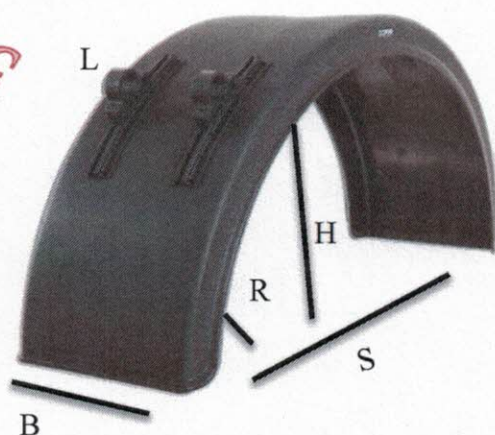

## SPATBORDEN GARDE-BOUES MUDGUARDS

*Spatbord met verstelbare houders*

*Vanaf 29 €*

*Spatbord met geïntegreerde houders*

Description	B	L	R	S	H	ETTP Ref
Spatbord met verstelbare houder	430	1900	650	1300	580	SP130043/JVR42-A
Spatbord met geïntegreerde houder	430	1900	650	1300	580	DK4175