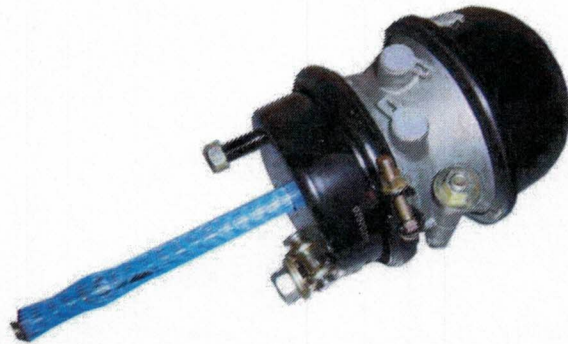

## REMPOT OPLEGGER-REMTROMMEL POUMON DE FREIN-TAMBOURS BRAKECHAMBERS FOR TRAILERS -DRUM

Cross-reference		Description	ETTP Ref.
1362430001	Haldex	Brakechamber T24/30, stroke 76mm	1362430001-A
346181001	Haldex	Brakechamber T24/30, stroke 76mm	1362430001-A
346181002	Haldex	Brakechamber T24/30, stroke 76mm	1362430001-A
BX7515	Knorr	Brakechamber T24/30, stroke 76mm	1362430001-A
9253713000	Wabco	Brakechamber T24/30, stroke 76mm	1362430001-A
BX7401 / BX7402	Knorr	Brakechamber T20/24, stroke 60mm	BX7401-A
BX7516	Knorr	Brakechamber, T24/24, stroke 60mm	BX7516-A
BX7611	Knorr	Brakechamber, T30/30, stroke 60mm	BX7611-A

Description	ETTP Ref.
Fulcrum pin diameter 14mm X 45mm	GFD14
Yoke set CPL M16 x 1,5	4230005342-AM

## REMPOT OPLEGGER, REMTROMMEL POUMON DE FREIN, TAMBOURS BRAKECHAMBERS FOR TRAILERS -DRUM

Cross-reference		Description	ETTP Ref.
120331201	Haldex	Brakechamber type 16, stroke 76 mm Push rod M16 x 1,5 : 186 m, incl yoke-set	MC16CPL-A
423 104 900 0	Wabco	Brakechamber type 16, stroke 76 mm Push rod M16 x 1,5 : 186 m, incl yoke-set	MC16CPL-A
120341201	Haldex	Brakechamber type 20, stroke 76 mm Push rod M16 x 1,5 : 186 m, incl yoke-set	MC20CPL-A
423 105 900 0	Wabco	Brakechamber type 20, stroke 76 mm Push rod M16 x 1,5 : 186 m, incl yoke-set	MC20CPL-A
120351201	Haldex	Brakechamber type 24, stroke 76 mm Push rod M16 x 1,5 : 186 m, incl yoke-set	MC24CPL-A
423 106 900 0	Wabco	Brakechamber type 24, stroke 76 mm Push rod M16 x 1,5 : 186 m, incl yoke-set	MC24CPL-A
120361201	Haldex	Brakechamber type 30, stroke 76 mm Push rod M16 x 1,5 : 186 m, incl yoke-set	MC30CPL-A
423 107 900 0	Wabco	Brakechamber type 30, stroke 76 mm Push rod M16 x 1,5 : 186 m, incl yoke-set	MC30CPL-A