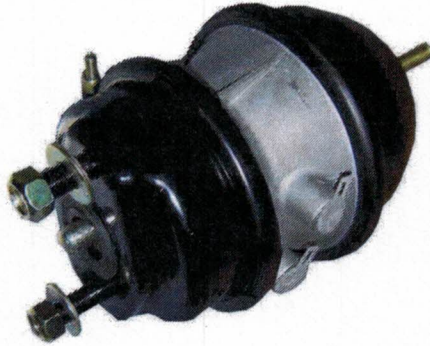

EUROPEAN TRUCK TRAILER PARTS BVBA

Liebeekstraat 13
8800 ROESELARE
BELGIUM

Tel.: +32 51 26 49 90
Fax: +32 51 26 49 91
Btw: BE 0472 930 329
info@ettp.be
www.ettp.be

REMPOT OPLEGGGER, REMSCHIJF POUMON DE FREIN, DISQUE DE FREIN BRAKECHAMBERS FOR TRAILERS DISC

Cross-reference		Description	ETTP Ref.
1351624004	Haldex	Brakechamber, 16/24 brakedisc	1351624004-A
BS7304	Knorr	Brakechamber, 16/24 brakedisc	1351624004-A
BS7309	Knorr	Brakechamber, 16/24 brakedisc	1351624004-A
BS7312	Knorr	Brakechamber, 16/24 brakedisc	1351624004-A
BS7313	Knorr	Brakechamber, 16/24 brakedisc	1351624004-A
1352024004	Haldex	Brakechamber, 20/24 brakedisc	1352024004-A

Cross-reference		Description	ETTP Ref.
BS3300	Knorr	Brakechamber type 16, stroke 57 mm	MC16DISC-A
423 104 710 0	Wabco	Brakechamber type 16, stroke 57 mm	MC16DISC-A
BS3404	Knorr	Brakechamber type 16, stroke 57 mm	MC20DISC-A
423 505 000 0	Wabco	Brakechamber type 16, stroke 57 mm	MC20DISC-A
BS3521	Knorr	Brakechamber type 16, stroke 64 mm	MC24DISC-A
423 506 001 0	Wabco	Brakechamber type 16, stroke 64 mm	MC24DISC-A

Cross-reference

Description

ETTP Ref.

BS9304	Knorr	Brakechamber type 16/24, stroke 64 mm, Air connection 16 x 1,5
BS9404	Knorr	Brakechamber type 20/24, stroke 64 mm, Air connection 16 x 1,5
BS9504	Knorr	Brakechamber type 24/24, stroke 64 mm, Air connection 16 x 1,5
BS8500	KNORR	Brakechamber type 24/30, stroke 64 mm, Air connection 16 x 1,5