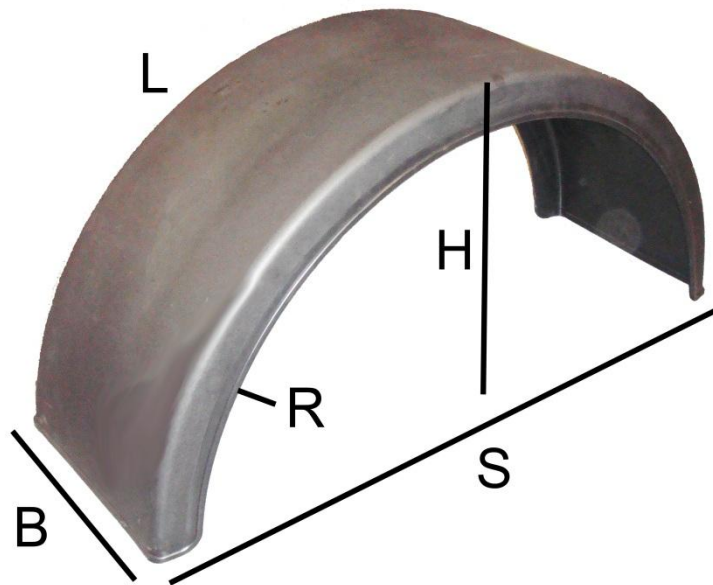

EUROPEAN TRUCK TRAILER PARTS BVBA

Liebeekstraat 13
8800 ROESELARE
BELGIUM

Tel.: +32 51 26 49 90
Fax: +32 51 26 49 91
Btw: BE 0472 930 329
info@ettp.be
www.ettp.be

MUDGUARDS

Description	B	L	R	S	H	ETTP Ref
Mudguard, single wheel	430	1900	650	1300	580	SP130043-A
Mudguard, double wheel	670	2125	670	1340	680	SP134065-A