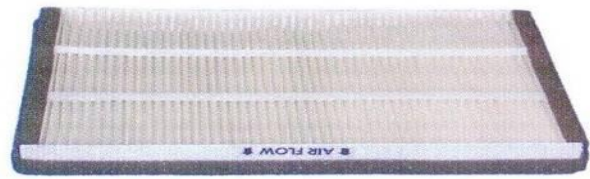

EUROPEAN TRUCK TRAILER PARTS BVBA

Liebeekstraat 13
8800 ROESELARE
BELGIUM

Tel.: +32 51 26 49 90
Fax: +32 51 26 49 91
Btw: BE 0472 930 329
info@ettp.be
www.ettp.be

CABINE AIR FILTERS

1 (DAF 65-75-85CF 12/00 →)